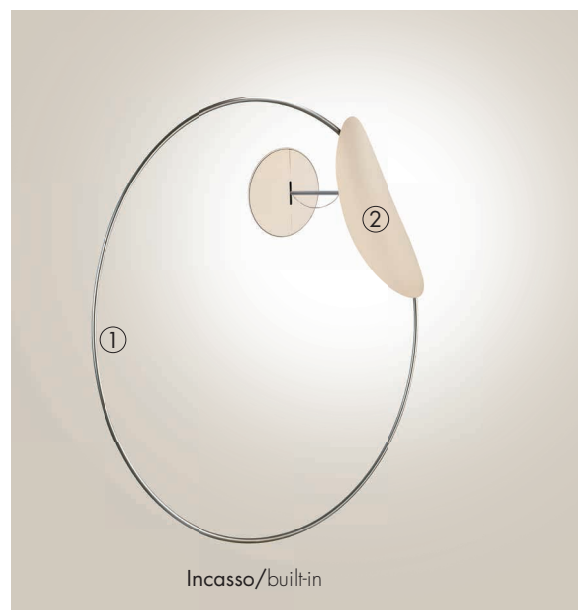

PARETE SOFFITTO / WALL CEILING

ETEREA 1.60

ETEREA 1.60 DTW Dim to warm
2200 a 3000°K - 20W

Lumen a 3000°K: 2500
Lumen a 2700°K: 2450
Driver Dimm. Triac: 700mA
Watt/Volt: 15,5W - 220/240V
Efficienza luminosa: 167lm/W
Light efficiency
Diametro anello: 60cm
Ring diameter
Diametro tubo anello: 1cm
Ring tube diameter
Dimensione rosone: 16cm
Canopy dimensions
Proiettore: 26x13cm
Diffuser

① ②

CH
CC
NL
CH+BB
CC+BB
AO+BB

€ 600,00

DTW + € 40,00

ETEREA 1.60.I Incasso/built-in

ETEREA 1.60.I DTW Dim to warm
2200 a 3000°K - 20W

Lumen a 3000°K: 2500
Lumen a 2700°K: 2450
Driver Dimm. Triac: 700mA
Watt/Volt: 15,5W - 220/240V
Efficienza luminosa: 167lm/W
Light efficiency
Diametro anello: 60cm
Ring diameter
Diametro tubo anello: 1cm
Ring tube diameter
Dimensione incasso: foro 10,5cm
Recessed box dimensions
Proiettore: 26x13cm
Diffuser

① ②

CH
CC
NL
CH+BB
CC+BB
AO+BB

€ 600,00

DTW + € 40,00

COLORI

CH champagne/champagne
CC cioccolato caramello
chocolate caramel
BB bianco burro/butter white
AO acciaio ocre/ocher steel
NL nero lucido/glossy black

ETEREA