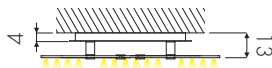

NONAME - P4

Ovale luce diretta e tondo indiretta

Oval direct light and round indirect

NONAME - P4D - Luce Diretta / Direct Light

Trasformatore Incluso

Driver Included

Potenza / Power - 51 W

Alimentazione / Supply - 220 - 240 V

3000°K - 7270 LUMEN

2700°K - 7050 LUMEN