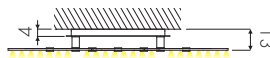

NONAME

Dimmerabile TRIAC
Dimmable TRIAC

COLORI

BI bianco/white
OT ottone satinato/satin brass
BS bronzo spazzolato/brushed bronze
NE nero/black