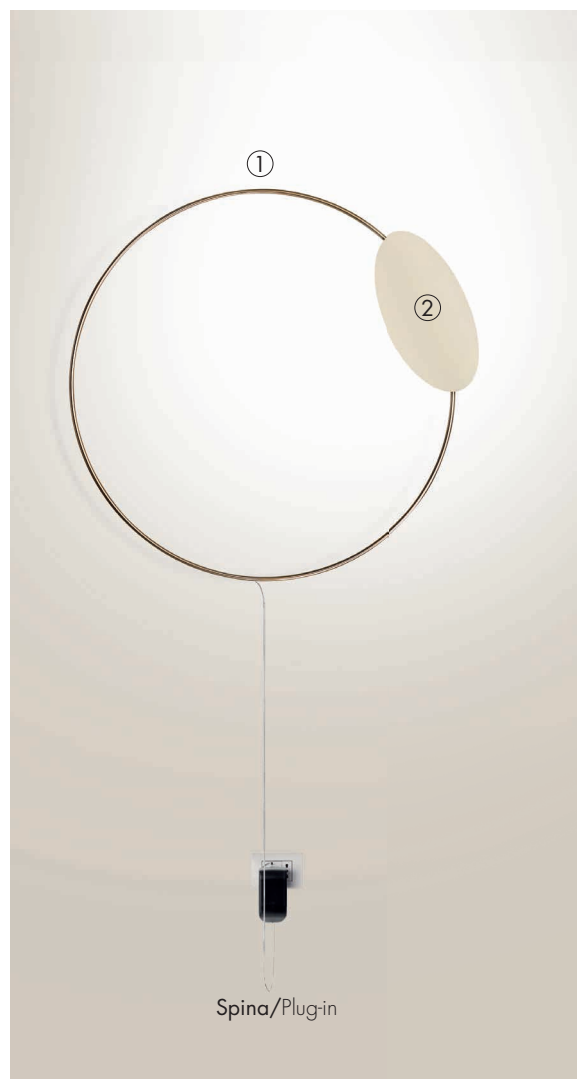

ETEREA STPP

ETEREA STPP DTW Dim to warm
2200 a 3000°K - 20W

Lumen a 3000°K: 2500
Lumen a 2700°K: 2450
Driver Dimm. Triac: 700mA
Watt/Volt: 15,5W - 220/240V
Efficienza luminosa: 167Lm/W
Light efficiency
Diametro anello: 60cm
Ring diameter
Diametro tubo anello: 1cm
Ring tube diameter
Dimensione rosone: 20cm
Canopy dimensions
Cavo alimentazione: 150cm
Cable lenght
Proiettore: 26x13cm
Diffuser

ETEREA STPP.I Incasso/built-in

ETEREA STPP.I DTW Dim to warm
2200 a 3000°K - 20W

Lumen a 3000°K: 2500
Lumen a 2700°K: 2450
Driver Dimm. Triac: 700mA
Watt/Volt: 15,5W - 220/240V
Efficienza luminosa: 167Lm/W
Light efficiency
Diametro anello: 60cm
Ring diamete
Diametro tubo anello: 1cm
Ring tube diameter
Dimensione incasso: foro 10,5cm
Recessed box dimensions
Cavo alimentazione: 150cm
Cable lenght
Proiettore: 26x13cm
Diffuser

ETEREA STPP.P Spina/plug-in

Lumen a 3000°K: 2500
Lumen a 2700°K: 2450
Driver Dimm. Triac: 700mA
Watt/Volt: 15,5W - 220/240V
Efficienza luminosa: 167Lm/W
Light efficiency
Diametro anello: 60cm
Ring diamete
Diametro tubo anello: 1cm
Ring tube diameter
Cavo alimentazione: 150cm
Cable lenght
Proiettore: 26x13cm
Diffuser

① ②

CH
CC
NL
CH+BB
CC+BB
AO+BB

€ 560,00

DTW + € 45,00

① ②

CH
CC
NL
CH+BB
CC+BB
AO+BB

€ 560,00

DTW + € 45,00

① ②

CH
CC
NL
CH+BB
CC+BB
AO+BB

€ 560,00

TERRA PARETE / WALL FLOOR

Spina/Plug-in

COLORI

CH champagne/champagne
CC cioccolato caramello
chocolate caramel
BB bianco burro/butter white
AO acciaio ocre/ocher steel
NL nero lucido/glossy black