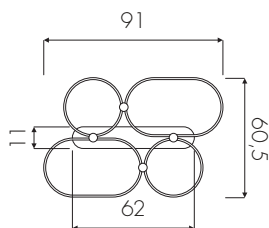

NONAME - P4

Ovale luce diretta e tondo indiretta

Oval direct light and round indirect

NONAME - P4D - Luce Diretta / Direct Light

Trasformatore Incluso

Driver Included

Potenza / Power - 51 W

Alimentazione / Supply - 220 - 240 V

3000°K - 7270 LUMEN

2700°K - 7050 LUMEN