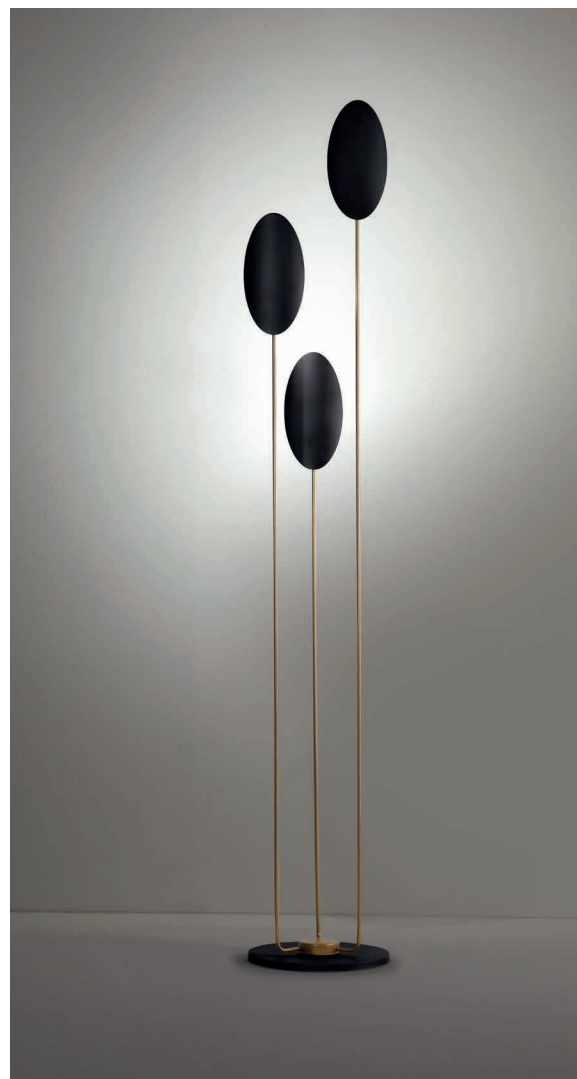

TERRA / FLOOR

MASAI ST 45

Lumen a 3000°K: 4230

Lumen a 2700°K: 4210

Watt/Volt: 45W - 220/240V

Efficienza luminosa: 96 Lm/W

Light efficiency

Larghezza: 30cm

Width

Altezza: 183cm

Height

Dimmerabile

Dimmable

BI
NE
FS
BS

€ 758,00

COLORI

FS ferro spazzolato/brushed iron

BS bronzo spazzolato/brushed bronze

BI bianco/white

NE nero/black

MASAI