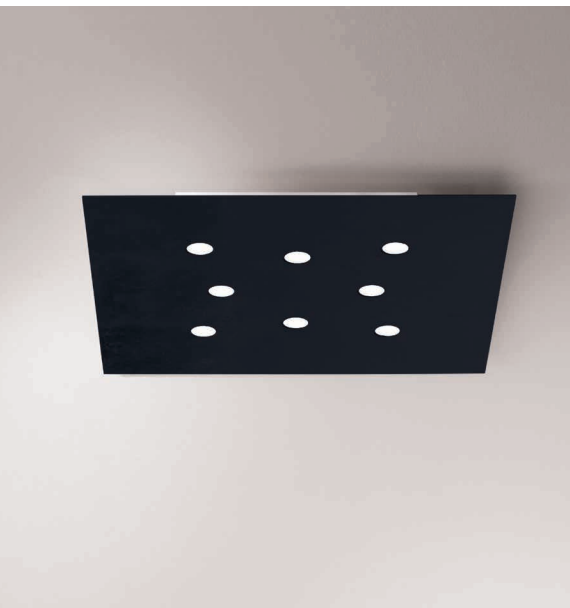

SOFFITTO / CEILING

SWING 8

Lumen a 3000°K: 3408
Lumen a 2700°K: 3306
Watt/Volt: 37,6W - 220/240V
Efficienza luminosa: 90Lm/W
Light efficiency
Lunghezza: 45cm
Length
Larghezza: 45cm
Width
Altezza: 3,8cm
Height

BI € 606,00
NE € 606,00

BI+A
NE+A
NC+CH € 660,00
NC+CC
BB+CH
BB+A

SWING 12

Lumen a 3000°K: 5112
Lumen a 2700°K: 4958
Watt/Volt: 56,4W - 220/240V
Efficienza luminosa: 90Lm/W
Light efficiency
Lunghezza: 65cm
Length
Larghezza: 65cm
Width
Altezza: 3,8cm
Height

BI € 868,00
NE € 868,00

BI+A
NE+A
NC+CH € 950,00
NC+CC
BB+CH
BB+A

COLORI

BI bianco/white
A alluminio/aluminium
NE nero/black
* NC noce canaletto
canaletto walnut
CH champagne/champagne
CC cioccolato caramello
chocolate caramel
BB bianco burro/butter white

* Vero Legno applicato
su supporto in alluminio
True wood laid
on an aluminium layer

SWING

Dimmerabile TRIAC
Dimmable TRIAC