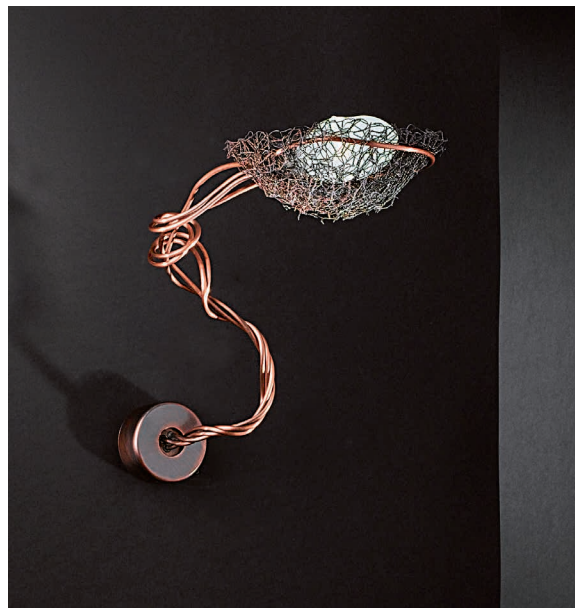

Attacco: G9

Socket

Diametro: 18cm

Diameter

Dimensioni variabili

Variable dimensions

COLORI

RA rame/copper