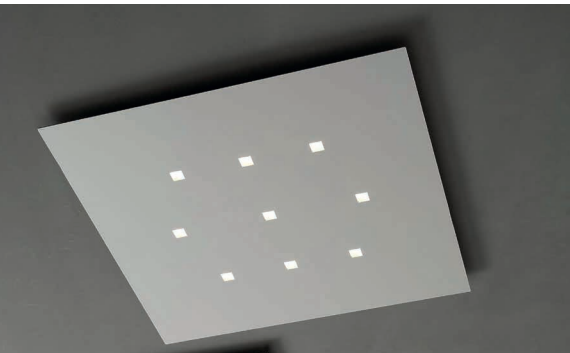

SOFFITTO / CEILING

ISI Q9

BI € 388,00
G € 388,00

Lumen a 3000°K: 3834
Lumen a 2700°K: 3719
Watt/Volt: 42,3W - 220/240V
Efficienza luminosa: 90lm/W
Light efficiency
Lunghezza: 55cm
Length
Larghezza: 55cm
Width
Altezza: 4cm
Height