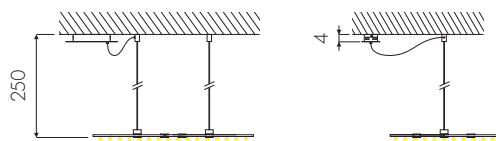

Dimmerabile TRIAC
Dimmable TRIAC

NONAME