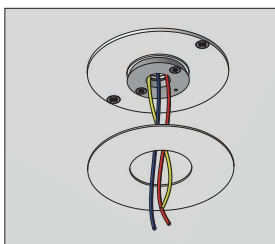

OP.2 OPTIONAL

€ 49,00

KIT FISSAGGIO MAGGIORATO
INCREASED FIXING KIT