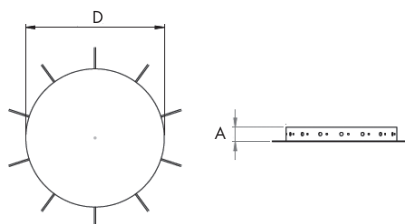

ROSONE 6

CANOPY

Diametro: 30cm

Diameter

Altezza: 4,5cm

Height

Watt/Volt: 55W - 220-240V

Alimentatore incluso

Power supply included

OT € 287,00

BI € 287,00