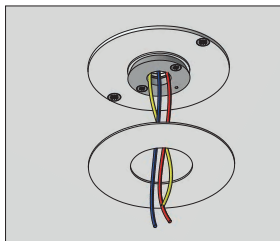

SOSPENSIONE / SUSPENSION

DIADEMA 3

DIADEMA 3D Decentrato/Not centered

Lumen a 3000°K: 16080

Lumen a 2700°K: 15678

Watt/Volt: 165W - 220/240V

Efficienza luminosa: 98Lm/W

Light efficiency

Diametro: 90/70/50cm

Diameter

Altezza: 200cm

Height

ROSONE

CANOPY

Diametro: 6cm

Diameter

Altezza: 10cm

Height

OP.2 OPTIONAL

KIT FISSAGGIO MAGGIORATO
INCREASED FIXING KIT

BI € 3380,00

FO € 4357,00

Decentrato/Not centered

BI € 3435,00

FO € 4427,00

€ 49,00