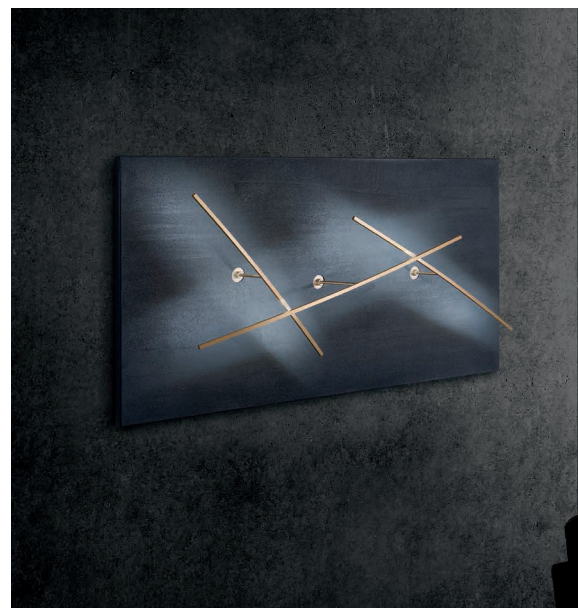

ALBATROS 145

Lumen a 3000°K: 5900
Lumen a 2700°K: 5723
Watt/Volt: 50W - 220/240V
Efficienza luminosa: 118 Lm/W
Light efficiency
Barra luminosa: 0,7x0,7cm
Light bar
Larghezza: 70cm
Width
Altezza: 145cm
Height
Profondità: 18cm
Depth
Dimmerabile TRIAC
Dimmable TRIAC

BE+OR € 1431,00

AR+OR € 1431,00

ALBATROS 100

Lumen a 3000°K: 3540
Lumen a 2700°K: 3434
Watt/Volt: 30W - 220/240V
Efficienza luminosa: 118 Lm/W
Light efficiency
Barra luminosa: 0,7x0,7cm
Light bar
Larghezza: 50cm
Width
Altezza: 100cm
Height
Profondità: 17cm
Depth
Dimmerabile TRIAC
Dimmable TRIAC

BE+OR € 1007,00

AR+OR € 1007,00

COLORI

BI bianco/white
CR cromo/chrome
OT ottone satinato/satin brass
OR oro opaco/brushed gold
BE bianco etrusco/etruscan white
AR ardesia/slate

ALBATROS