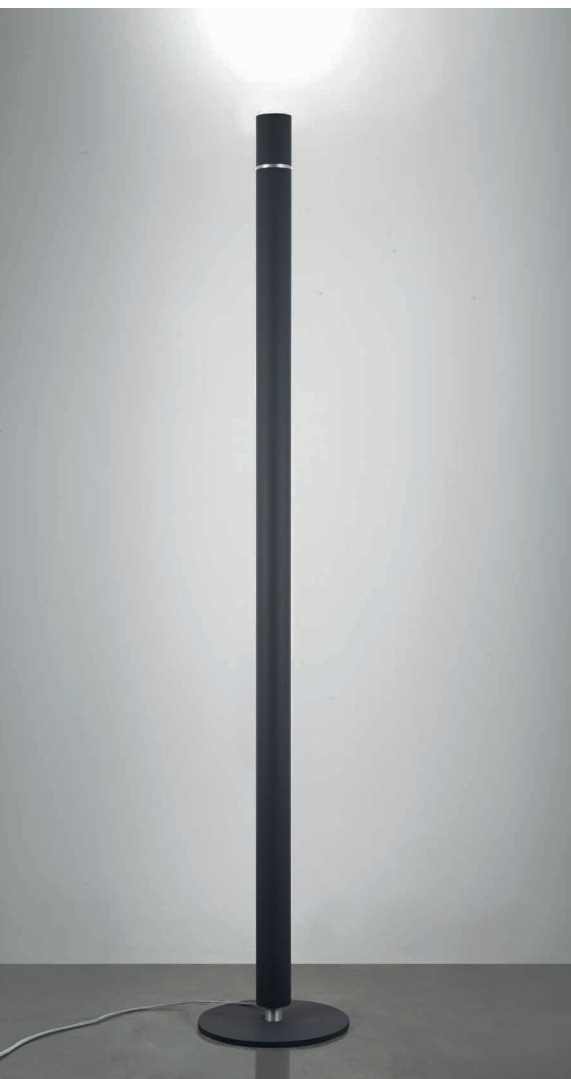

TERRA / FLOOR

KONE ST

Lumen a 3000°K: 3400
Lumen a 2700°K: 3298
Watt/Volt: 22W - 220/240V
Efficienza luminosa: 154Lm/W
Light efficiency
Diametro: 7cm
Diameter
Altezza: 185cm
Height

Base diametro: 30cm
Diameter base

BI € 700,00

TO+BI
CH+BB | € 783,00

KONE

COLORI

BI bianco/white
TO titanio/titanium
CH champagne/champagne
BB bianco burro/butter white