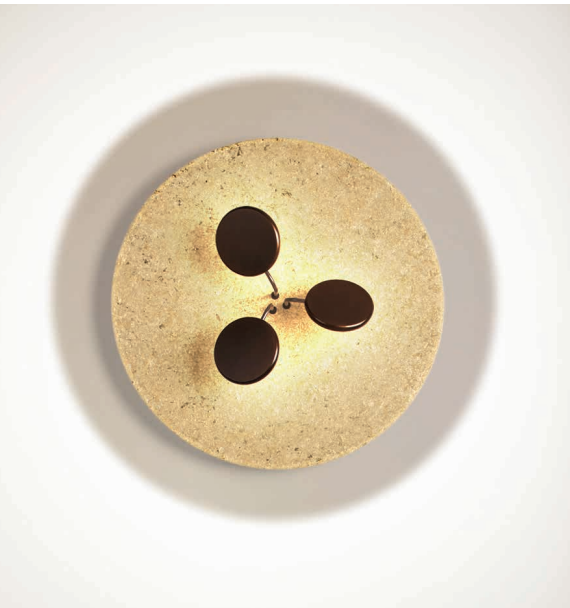

PISTILLO 3

LED orientabili
Adjustable LEDS
Lumen a 3000°K: 2565
Watt/Volt: 22,5W - 220/240V
Efficienza luminosa: 114 Lm/W
Light efficiency
Diametro: 50cm
Diameter
Altezza: 10,5cm
Height
Dimmerabile TRIAC
Dimmable TRIAC

BB
BB+BS
BB+CC
BB+A

€ 425,00

PO+BS
PO+NE
PO+BB

€ 475,00

PISTILLO 6

LED orientabili
Adjustable LEDS
Lumen a 3000°K: 5130
Watt/Volt: 45W - 220/240V
Efficienza luminosa: 118 Lm/W
Light efficiency
Diametro: 66cm
Diameter
Altezza: 13,5cm
Height
Dimmerabile TRIAC
Dimmable TRIAC

BB
BB+BS
BB+CC
BB+A

€ 620,00

PO+BS
PO+NE
PO+BB

€ 680,00

PISTILLO 9

LED orientabili
Adjustable LEDS
Lumen a 3000°K: 7650
Watt/Volt: 67,5W - 220/240V
Efficienza luminosa: 114 Lm/W
Light efficiency
Diametro: 75cm
Diameter
Altezza: 13,5cm
Height
Dimmerabile TRIAC
Dimmable TRIAC

BB
BB+BS
BB+CC
BB+A

€ 970,00

PO+BS
PO+NE
PO+BB

€ 1090,00