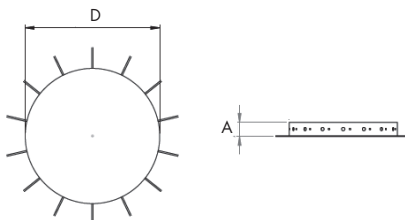

ROSONE 10

CANOPY

Diametro: 40cm

Diameter

Altezza: 5cm

Height

Watt/Volt: 92W - 220-240V

Alimentatore incluso

Power supply included

OT € 454,00

BI € 454,00