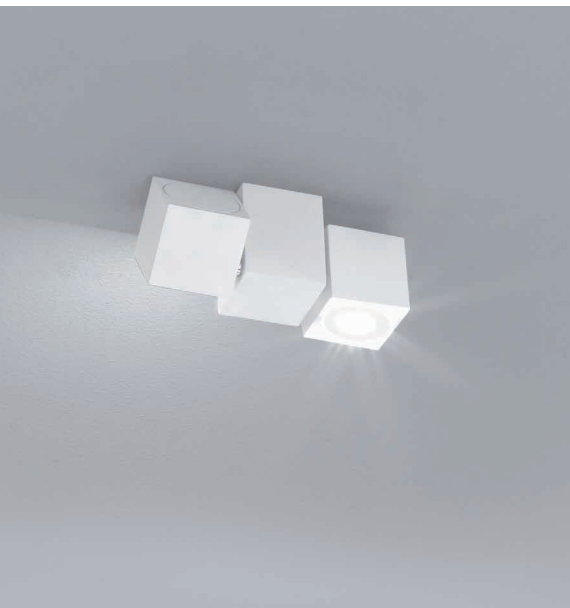

PARETE SOFFITTO / WALL CEILING

RUBIC 10

BI € 278,00

NE € 278,00

Lumen a 3000°K: 852

Lumen a 2700°K: 826

Watt/Volt: 9,4W - 220/240V

Efficienza luminosa: 90lm/W

Light efficiency

Larghezza: 16cm

Width

Altezza: 7,5cm

Height

Profondità: 9cm

Depth