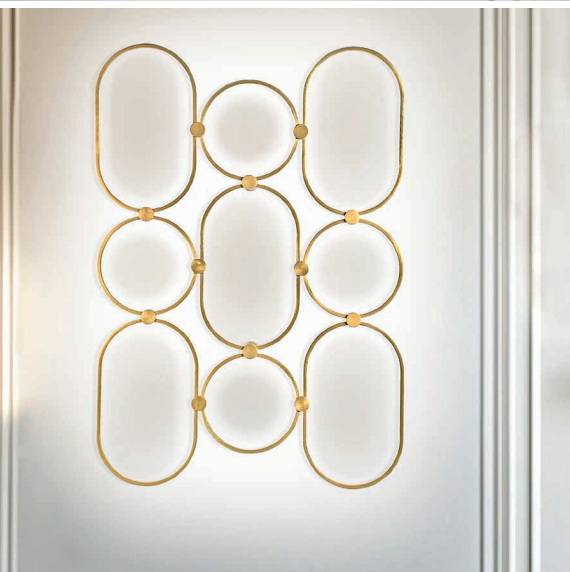

NONAME - APR9

Trasformatore Remoto Incluso

Remote Driver Included

Potenza / Power - 116 W

Alimentazione / Supply - 220 - 24 V

3000°K - 16500 LUMEN

2700°K - 15900 LUMEN

BS | € 2080,00
OT

NE | € 1890,00
NE+OT
BI+OT
BI+BI