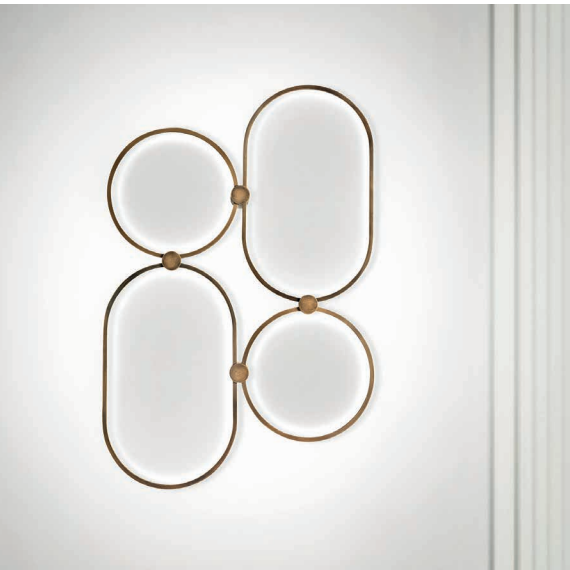

INCASSO / BUILT-IN

NONAME - APR4

Trasformatore Remoto Incluso

Remote Driver Included

Potenza / Power - 51 W

Alimentazione / Supply - 220 - 24 V

3000°K - 7270 LUMEN

2700°K - 7050 LUMEN

BS | € 890,00
OT

NE | € 810,00
NE+OT
BI+OT
BI+BI