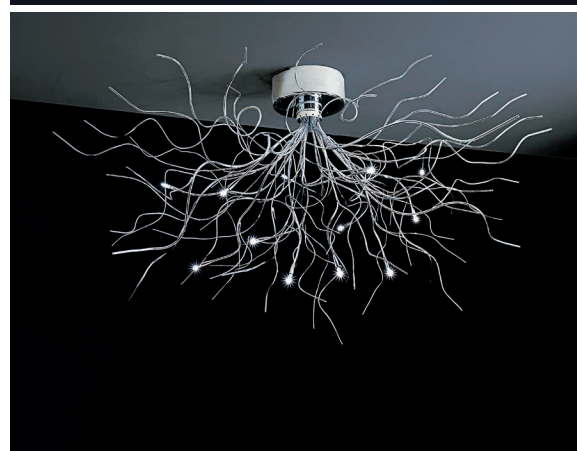

SAGGINA 3

CR € 384,00

Watt/Volt: 60W - 220/240V

Attacco: G4

Socket

Diametro: 20-45cm

Diameter

Altezza: 15-35cm

Height

SAGGINA 6

CR € 646,00

Watt/Volt: 120W - 220/240V

Attacco: G4

Socket

Diametro: 30-90cm

Diameter

Altezza: 30-70cm

Height

SAGGINA 12

CR € 1026,00

Watt/Volt: 240W - 220/240V

Attacco: G4

Socket

Diametro: 50-110cm

Diameter

Altezza: 40-80cm

Height

SAGGINA 24

CR € 1981,00

Watt/Volt: 480W - 220/240V

Attacco: G4

Socket

Diametro: 60-160cm

Diameter

Altezza: 30-90cm

Height

COLORI

CR cromo/chrome

SAGGINA