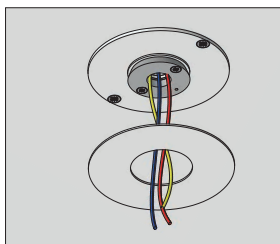

SOSPENSIONE / SUSPENSION

OLIMPIA 55S2

luce diretta-indiretta
direct-indirect light

Lumen a 3000°K: 3920
Lumen a 2700°K: 3822
Watt/Volt: 40W - 220/240V
Efficienza luminosa: 95Lm/W
Light efficiency
Diametro: 55cm
Diameter
Altezza: 20cm
Height
Altezza totale: 170cm
Total height

BI € 615,00

BI+FO
NE+BI € 794,00
NE+FR

OLIMPIA 55S1

luce diretta
direct light

Lumen a 3000°K: 1960
Lumen a 2700°K: 1911
Watt/Volt: 20W - 220/240V
Efficienza luminosa: 95Lm/W
Light efficiency
Diametro: 55cm
Diameter
Altezza: 20cm
Height
Altezza totale: 170cm
Total height

BI € 552,00

BI+FO
NE+BI € 665,00
NE+FR

COLORI

BI bianco/white
FO foglia oro/gold leaf
NE nero/black
FR foglia rame/copper leaf

OP.2 OPTIONAL

€ 49,00

KIT FISSAGGIO MAGGIORATO
INCREASED FIXING KIT