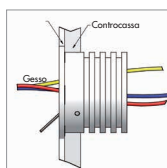

CONTROCASSE CARTONGESSO
WALL HOUSING FOR PLASTERBOARD