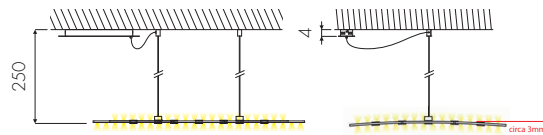

NONAME

COLORI

BI bianco/white
OT ottone satinato/satin brass
BS bronzo spazzolato/brushed bronze
NE nero/black