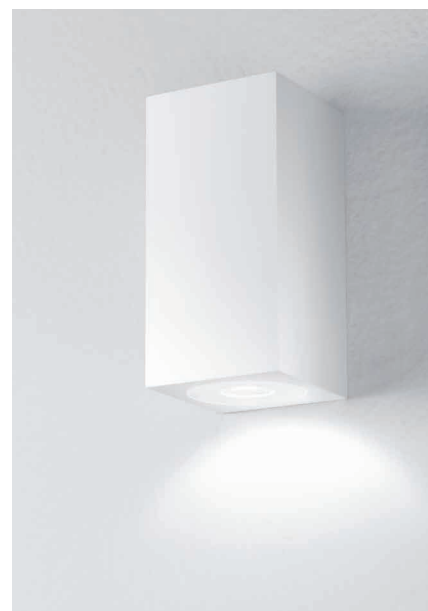

COLORI

BI bianco/white

NE nero/black

Dimmerabile TRIAC
Dimmable TRIAC

DA DO