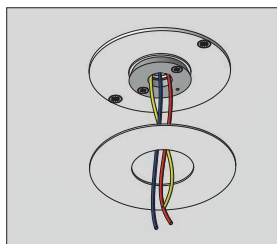

OP.2 OPTIONAL

€ 49,00

KIT FISSAGGIO MAGGIORATO
INCREASED FIXING KIT

DIADEMA

Dimmerabile TRIAC
Dimmable TRIAC