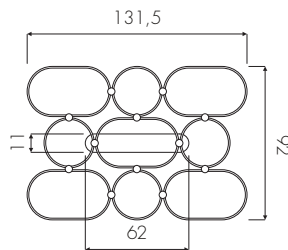

NONAME

Dimmerabile TRIAC
Dimmable TRIAC

COLORI

BI bianco/white
OT ottone satinato/satin brass
BS bronzo spazzolato/brushed bronze
NE nero/black