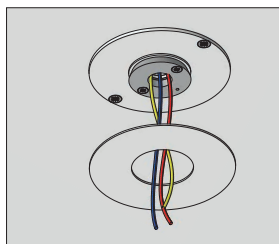

OP.2 OPTIONAL

€ 49,00

KIT FISSAGGIO MAGGIORATO
INCREASED FIXING KIT

Dimmerabile TRIAC
Dimmable TRIAC

LUÀ