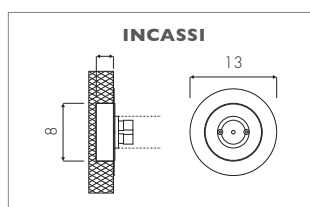

BS | € 790,00
OT |

NE |
NE+OT | € 720,00
BI+OT |
BI+BI |