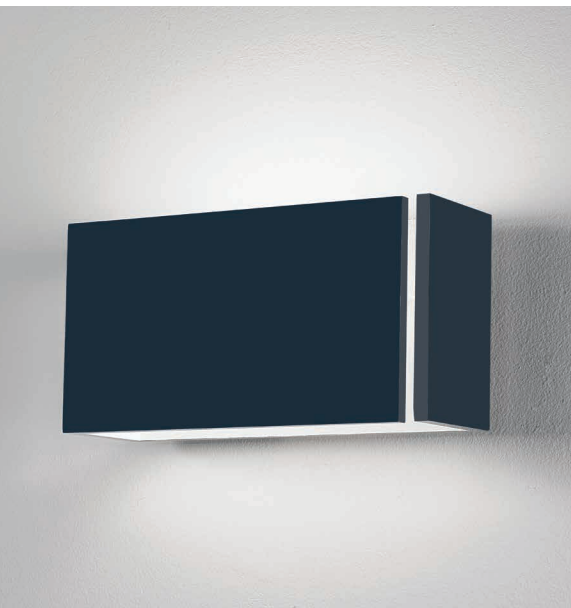

PARETE / WALL

8MM AP

BI € 249,00
NE € 291,00

Lumen a 3000°K: 1075

Lumen a 2700°K: 1043

Watt/Volt: 13W - 220/240V

Efficienza luminosa: 138Lm/W

Light efficiency

Lunghezza: 20,5cm

Length

Altezza: 9cm

Height

Profondità: 9cm

Depth

Dimmerabile TRIAC

Dimmable TRIAC

COLORI

BI bianco/white

NE nero/black