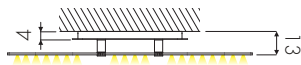

BS+OT
OT | € 820,00

NE
NE+OT
BI+OT
BI+BI | € 745,00

NONAME - P4

Ovale luce diretta e tondo indiretta

Oval direct light and round indirect

NONAME - P4D - Luce Diretta / Direct Light

Trasformatore Incluso

Driver Included