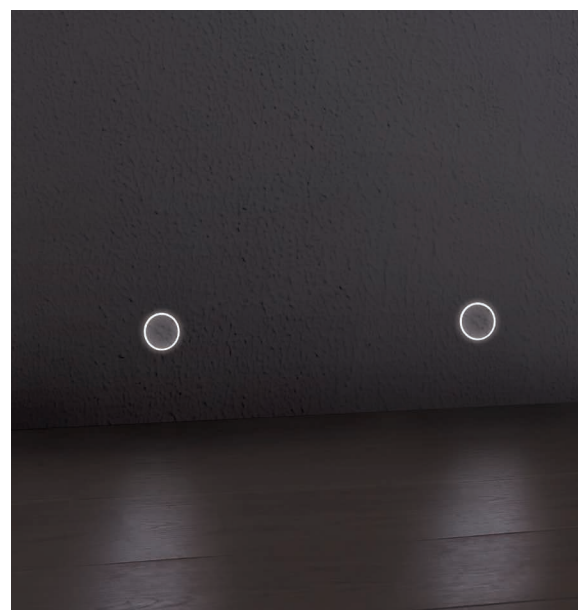

RING 7 Incasso/built-in

BI € 90,00

Lumen a 3000°K: 360
Lumen a 2700°K: 349
Watt/Volt: 4W - 220/240V
Efficienza luminosa: 90Lm/W
Light efficiency

CONTROCASSE
WALL HOUSING

CA.7 Cartongesso
Wall housing

€ 35,00

Diametro: 7cm
Diameter
Altezza: 4,7cm
Height
Diametro foro: 6cm
Hole diameter

CA.7L Laterizio
Masonry wall

€ 45,00

Diametro: 7cm
Diameter
Altezza: 8cm
Height
Diametro foro: 6cm
Hole diameter

COLORI

BI bianco/white

CONTROCASSE CARTONGESSO
WALL HOUSING FOR PLASTERBOARD

CONTROCASSE LATERIZIO
WALL HOUSING FOR MASONRY WALL

Dimmerabile TRIAC
Dimmable TRIAC

RING