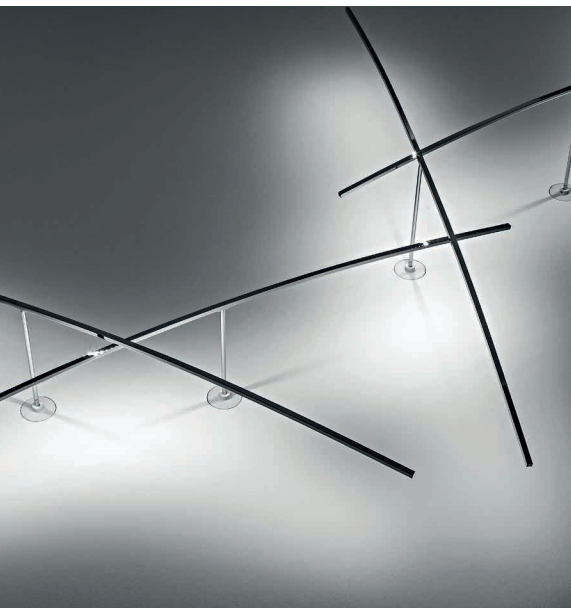

PARETE SOFFITTO / WALL CEILING

ALBATROS 3i.110i Incasso/built-in

Lumen a 3000°K: 3558
Lumen a 2700°K: 3451
Watt/Volt: 29,4W - 24V
Efficienza luminosa: 121 Lm/W
Light efficiency
Barra luminosa: 0,7x0,7cm
Light bar
Larghezza: 110cm
Width
Altezza: 8 - 25cm
Height
Dimmerabile TRIAC
Dimmable TRIAC

BI € 821,00
CR € 933,00
OR € 933,00

ALIM.2 Alimentatore/power supply

€ 50,00

CA.80 Controcassa cartongesso/Wall housing
3 pezzi/pieces

€ 33,00 cad.

ALBATROS 3i.90i Incasso/built-in

Lumen a 3000°K: 2846
Lumen a 2700°K: 2760
Watt/Volt: 23,52W - 24V
Efficienza luminosa: 121 Lm/W
Light efficiency
Barra luminosa: 0,7x0,7cm
Light bar
Larghezza: 90cm
Width
Altezza: 8 - 25cm
Height
Dimmerabile TRIAC
Dimmable TRIAC

BI € 696,00
CR € 821,00
OR € 821,00

ALIM.2 Alimentatore/power supply

€ 50,00

CA.80 Controcassa cartongesso/Wall housing
3 pezzi/pieces

€ 33,00 cad.

COLORI

BI bianco/white
CR cromo/chrome
OR oro opaco/brushed gold

ALBATROS