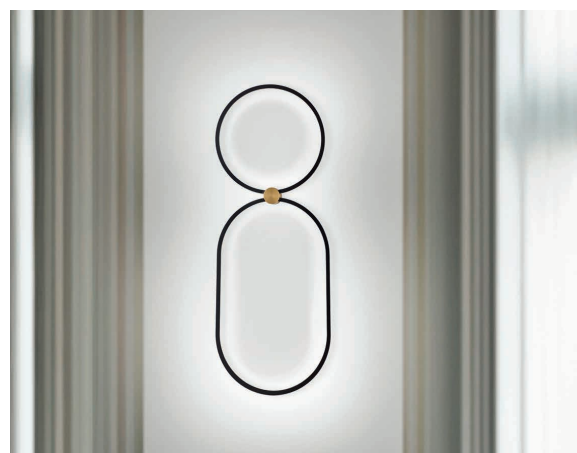

Potenza / Power - 26 W

Alimentatazione / Supply - 220 - 24 V

3000°K - 3730 LUMEN

2700°K - 3620 LUMEN

BS | € 460,00
OT |

NE |
NE+OT | € 420,00
BI+OT |
BI+BI |

NONAME - APR3

Trasformatore Remoto Incluso