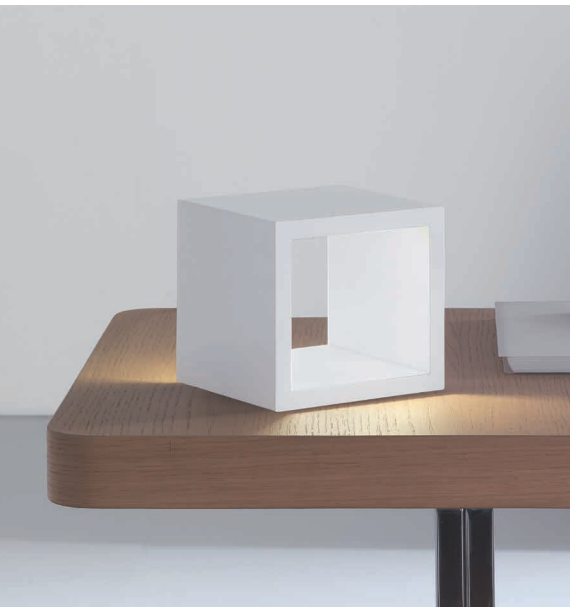

BI+RO
BI+CO
OT+RO
OT+CO

€ 347,00 cad.

COLORI

BI bianco/white
OT ottone satinato/satin brass
CO cristallo/crystal
RO rosa/pink

PARETE SOFFITTO / WALL CEILING

TAVOLO/ TABLE

CUBÒ 1.5

Lumen a 3000°K: 360
Lumen a 2700°K: 349
Watt/Volt: 4W - 220/240V
Efficienza luminosa: 90Lm/W
Light efficiency
Larghezza: 10cm
Width
Altezza: 10cm
Height
Profondità: 11cm
Depth