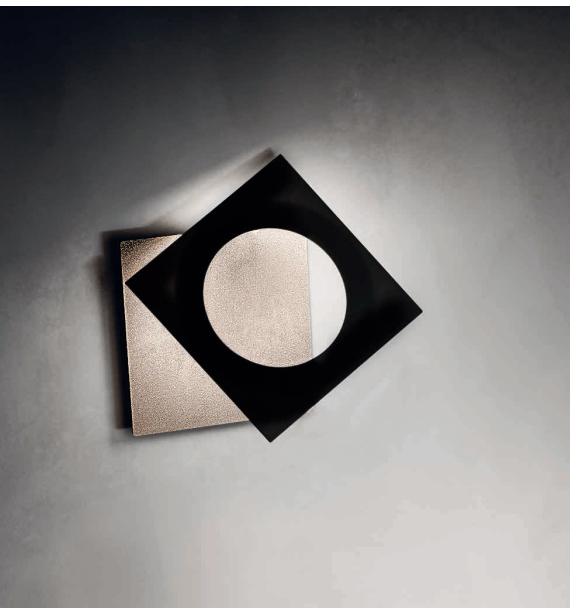

PETRA 26

PETRA 26 DTW Dim to warm
2200 a 3000°K - 16,8W

Lumen a 3000°K: 2180
Lumen a 2700°K: 2125
Watt/Volt: 16,8W - 220/240V
Efficienza luminosa: 130Lm/W
Light efficiency
Dimensioni: 26x26cm
Dimensions
Profondità: 7cm
Depth
Dimmerabile TRIAC
Dimmable TRIAC

BI+BI € 237,00

BI+RU
BI+AS
EC+OT
EC+NE
EC+AS
OE+BI € 274,00
OE+RU
OE+NE
AR+AS
AE+OT
RE+BI
RE+OT

DTW + € 70,00

PETRA 31

PETRA 31 DTW Dim to warm
2200 a 3000°K - 25,2W

Lumen a 3000°K: 3278
Lumen a 2700°K: 3196
Watt/Volt: 25,2W - 220/240V
Efficienza luminosa: 130Lm/W
Light efficiency
Dimensioni: 31x31cm
Dimensions
Profondità: 7cm
Depth
Dimmerabile TRIAC
Dimmable TRIAC

BI+BI € 311,00

BI+RU
BI+AS
EC+OT
EC+NE
EC+AS
OE+BI € 347,00
OE+RU
OE+NE
AR+AS
AE+OT
RE+BI
RE+OT

DTW + € 70,00

OPTIONAL

Dimmerazione PETRA 21.L - 31 - 26 - 21

PETRA 21.L - 31 - 26 - 21 dimming

DIM 1-10/PUSH

+ € 27,00

DIM DALI

+ € 35,00