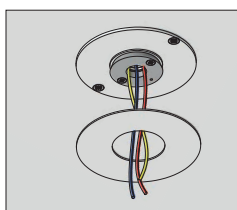

BI € 427,00

BI+FO
NE+BI
NE+FR € 452,00

ROSONE/CANOPY

Diametro: 6cm
Diameter
Altezza: 8cm
Height
Altezza totale: 170cm
Total height
Dimmerabile TRIAC
Dimmable TRIAC

OP.2 OPTIONAL

€ 49,00

KIT FISSAGGIO MAGGIORATO
INCREASED FIXING KIT