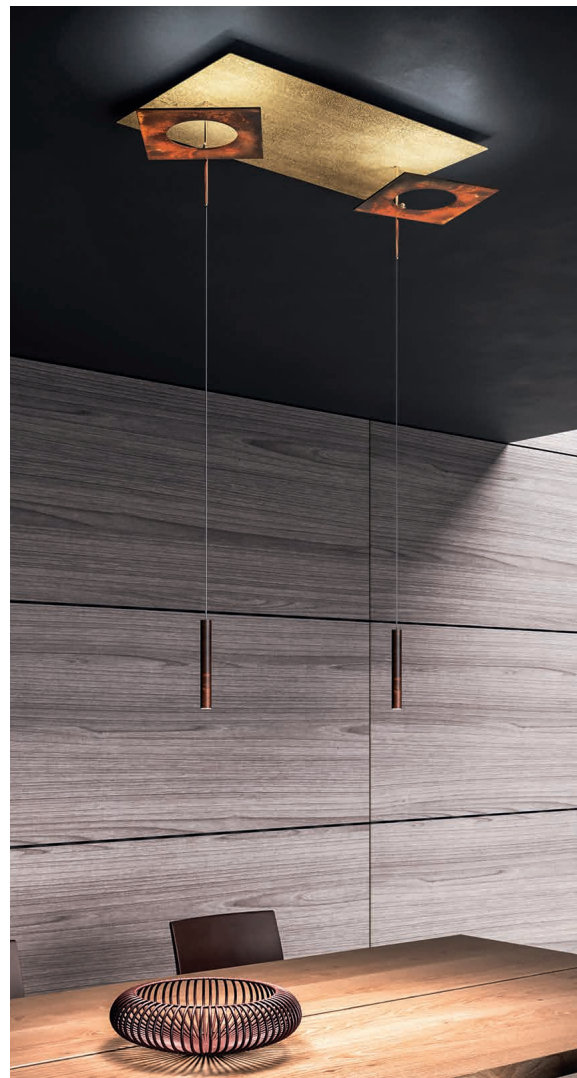

PETRA S4.R

PETRA S4.R DTW Dim to warm

2200 a 3000°K - 33,6W

PROIETTORE

PROJECTOR

Lumen a 3000°K: 4360

Lumen a 2700°K: 4251

Watt/Volt: 33,6W - 220/240V

Efficienza luminosa: 130Lm/W

Light efficiency

Dimensioni: 40x80cm

Dimensions

Altezza: 150cm

Height

SPOT

Lumen a 3000°K: 2880

Lumen a 2700°K: 2808

Watt/Volt: 18W - 220/240V

Efficienza luminosa: 160Lm/W

Light efficiency

Diametro: 3cm

Diameter

Lunghezza: 28cm

Length

Dimmerabile TRIAC

Dimmable TRIAC

COLORI

BI bianco/white

RU ruggine/rust

OE oro etrusco/etruscan gold

EC ecrú/ecru

NE nero/black

RE rame etrusco/etruscan copper

OT ottone satinato/satin brass

AE argento etrusco/etruscan silver

AR ardesia/slate

AS alluminio satinato/brushed aluminium

Il colore ruggine essendo un ossidazione naturale rende la finitura di ogni lampada diversa una dall'altra.

The rust color being a natural oxidation makes the finish of each lamp different from each other.

BI+BI € 1013,00

BI+RU

BI+AS

EC+OT

EC+NE

EC+AS

OE+BI

OE+RU

OE+NE

AR+AS

AE+OT

RE+BI

RE+OT

€ 1062,00

DTW + € 70,00

SOFFITTO / CEILING

PETRA