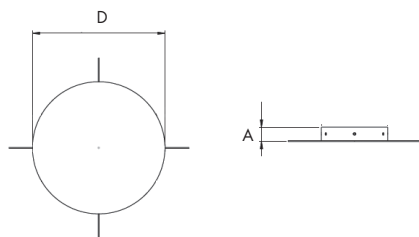

SOSPENSIONE / SUSPENSION

ROSONE 4

CANOPY

Diametro: 30cm

Diameter

Altezza: 4,5cm

Height

Watt/Volt: 37W - 220-240V

Alimentatore incluso

Power supply included

OT € 263,00

BI € 263,00

KIT SFERA 15

Lumen a 3000°K: 1440

Lumen a 2700°K: 1404

Watt/Volt: 9W - 220/240V

Efficienza luminosa: 160Lm/W

Light efficiency

Diametro: 15cm

Diameter

Altezza: 40cm

Height

Cavo alimentazione: 400cm

Cable length

BI+RO

BI+CO

OT+RO

OT+CO

€ 287,00 cad.