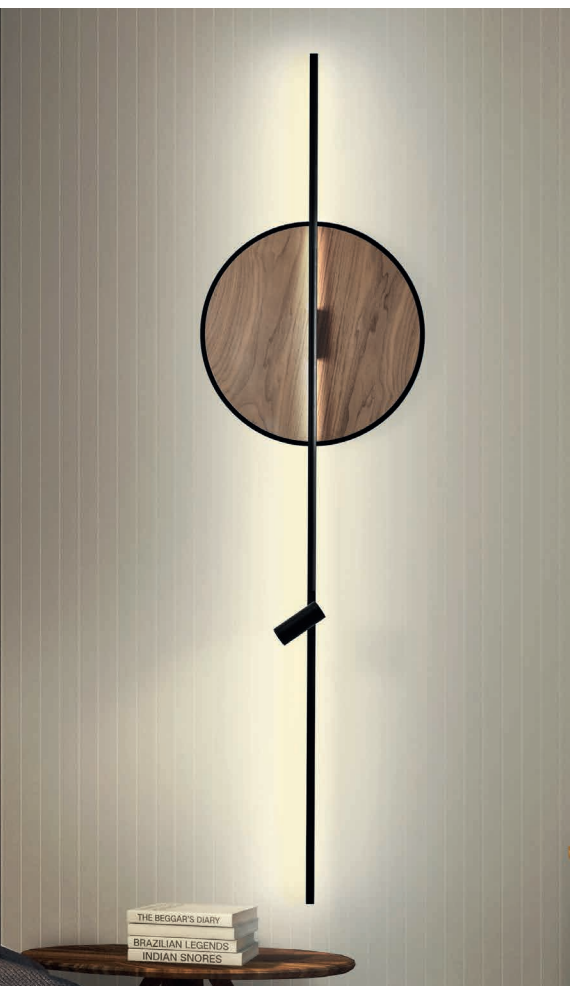

PARETE SOFFITTO / WALL CEILING

ECCENTRICO 150 PV C D

Solo struttura/structure only
No luce/no light

Driver 120W - 48V incluso/included

BINARIO

TRACK

Lunghezza: 150cm (50+100cm)

Length

Larghezza: 2cm

Width

Altezza: 2,7cm

Height

ROSONE

CANOPY

Diametro: 40cm

Diameter

Profondità: 9 cm

Depth

ECCENTRICO 150 PV C D i

ECCENTRICO 150 PV C D i DTW Dim to warm

Struttura con barra LED indiretta inclusa

Structure with indirect LED bar included

Alimentazione/Power: 220-240V

Driver: 120W - 48V incluso/included

Barra LED/LED bar: 20W - 48V

Lumen a 3000°K: 2680

Lumen a 2700°K: 2560

Efficienza luminosa: 134 Lm/W

Light efficiency

Cri: 90

BINARIO

TRACK

Lunghezza: 150cm (50+100cm)

Length

Larghezza: 2cm

Width

Altezza: 2,7cm

Height

ROSONE

CANOPY

Diametro: 40cm

Diameter

Profondità: 9 cm

Depth

① ②

CC+BB

CH+BB

€ 790,00

BB+CC

NE+NC

BB+NC

€ 910,00

CC+NC

CH+NC

① BINARIO/TRACK

② ROSONE/CANOPY

① ②

CC+BB

CH+BB

€ 870,00

BB+CC

NE+NC

BB+NC

€ 990,00

CC+NC

CH+NC

DTW + € 70,00

① BINARIO/TRACK

② ROSONE/CANOPY

ECCENTRICO