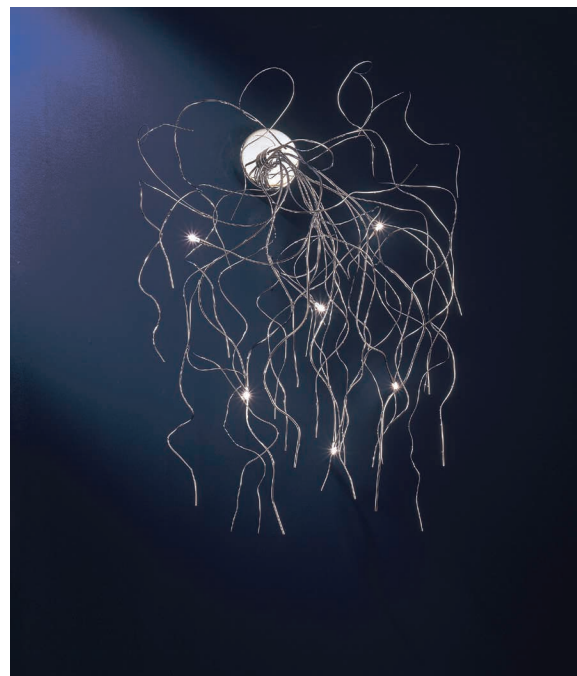

SAGGINA 3

CR € 384,00

Watt/Volt: 60W - 220/240V

Attacco: G4

Socket

Diametro: 20-45cm

Diameter

Altezza: 15-35cm

Height

SAGGINA 6

CR € 646,00

Watt/Volt: 120W - 220/240V

Attacco: G4

Socket

Diametro: 30-90cm

Diameter

Altezza: 30-70cm

Height

SAGGINA 12

CR € 1026,00

Watt/Volt: 240W - 220/240V

Attacco: G4

Socket

Diametro: 50-110cm

Diameter

Altezza: 40-80cm

Height

SAGGINA 24

CR € 1981,00

Watt/Volt: 480W - 220/240V

Attacco: G4

Socket

Diametro: 60-160cm

Diameter

Altezza: 30-90cm

Height

COLORI

CR cromo/chrome

SAGGINA