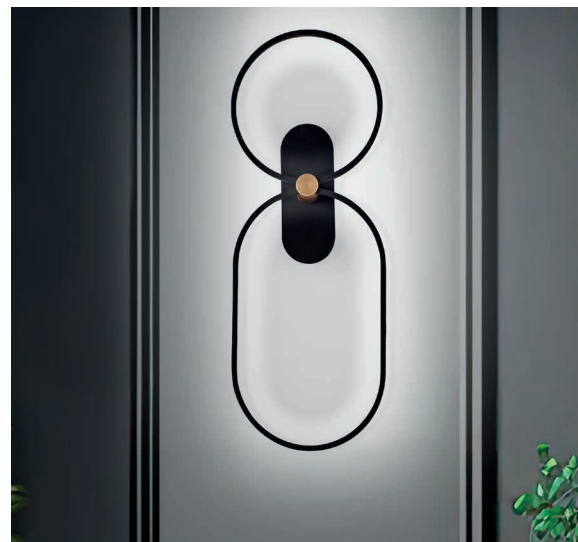

BS
OT | € 495,00

NE
NE+OT
BI+OT
BI+BI | € 450,00