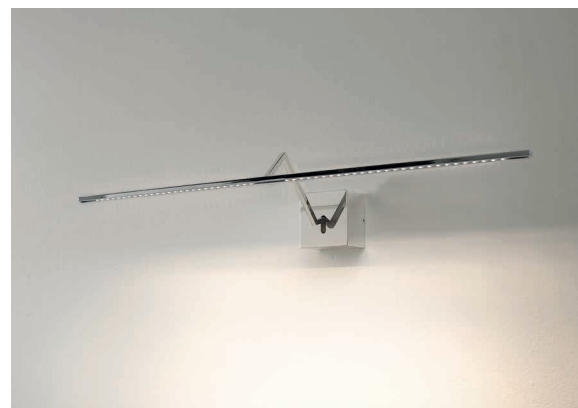

ZETA 90

Lumen a 3000°K: 949
Lumen a 2700°K: 920
Watt/Volt: 7,84W - 220/240V
Efficienza luminosa: 121 Lm/W
Light efficiency
Barra luminosa: 0,7x0,7cm
Light bar
Larghezza: 90cm
Width
Profondità: 17 - 20 cm
Depth
Base: 8x8x4,5cm
Base
Dimmerabile TRIAC
Dimmable TRIAC

CR € 393,00
OR € 418,00
BS € 418,00

ZETA 70

Lumen a 3000°K: 712
Lumen a 2700°K: 690
Watt/Volt: 5,88W - 220/240V
Efficienza luminosa: 121 Lm/W
Light efficiency
Barra luminosa: 0,7x0,7cm
Light bar
Larghezza: 70cm
Width
Profondità: 17 - 20 cm
Depth
Base: 8x8x4,5cm
Base
Dimmerabile TRIAC
Dimmable TRIAC

CR € 340,00
OR € 368,00
BS € 368,00

ZETA 50

Lumen a 3000°K: 475
Lumen a 2700°K: 461
Watt/Volt: 3,92W - 220/240V
Efficienza luminosa: 121 Lm/W
Light efficiency
Barra luminosa: 0,7x0,7cm
Light bar
Larghezza: 50cm
Width
Profondità: 17 - 20 cm
Depth
Base: 8x8x4,5cm
Base
Dimmerabile TRIAC
Dimmable TRIAC

CR € 287,00
OR € 314,00
BS € 314,00

COLORI

OR oro opaco/brushed gold
CR cromo/chrome
BS bronzo spazzolato
brushed bronze

ZETA