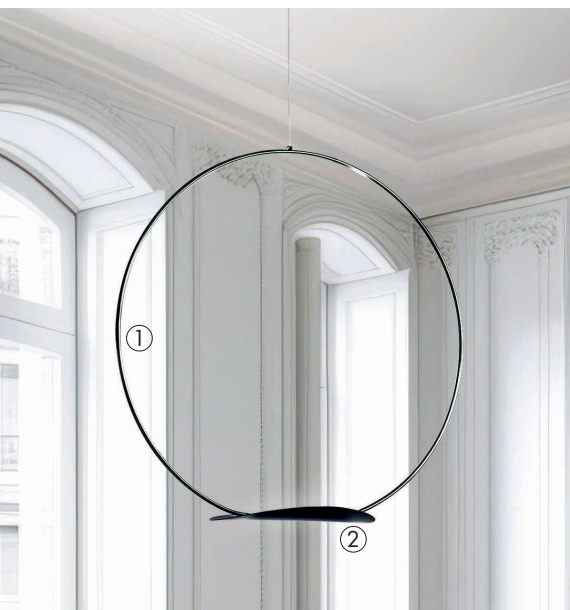

SOSPENSIONE / SUSPENSION

COLORI

CH	champagne/champagne
CC	cioccolato caramello chocolate caramel
BB	bianco burro/butter white
AO	acciaio ocra/ocher steel
NL	nero lucido/glossy black

ETEREA SGV

ETEREA SGV DTW Dim to warm

2200 a 3000°K - 20W

Lumen a 3000°K: 3600
Lumen a 2700°K: 3500
Driver Dimm. Triac: 1050mA
Watt/Volt: 22W - 220/240V
Efficienza luminosa: 167Lm/W
Light efficiency
Diametro anello: 80cm
Ring diameter
Diametro tubo anello: 1cm
Ring tube diameter
Dimensione rosone: 20cm
Canopy dimensions
Cavo alimentazione: 150cm
Cable length
Proiettore: 36x18cm
Diffuser

① ②

CH

CC

NL

CH+BB

CC+BB

AO+BB

€ 600,00

DTW

+ € 40,00

ETEREA SGV.AV Sali scendi/Up-Down

ETEREA SGV.AV DTW Dim to warm

2200 a 3000°K - 20W

Lumen a 3000°K: 3600
Lumen a 2700°K: 3500
Driver Dimm. Triac: 1050mA
Watt/Volt: 22W - 220/240V
Efficienza luminosa: 167Lm/W
Light efficiency
Diametro anello: 80cm
Ring diameter
Diametro tubo anello: 1cm
Ring tube diameter
Dimensione rosone: 20cm
Canopy dimensions
Avvolgitore cavo: 20/160cm
Hollow winder
Proiettore: 36x18cm
Diffuser

① ②

CH

CC

NL

CH+BB

CC+BB

AO+BB

€ 950,00

DTW

+ € 40,00

ETEREA SGV.I Incasso/built-in

ETEREA SGV.I DTW Dim to warm

2200 a 3000°K - 20W

Lumen a 3000°K: 3600
Lumen a 2700°K: 3500
Driver Dimm. Triac: 1050mA
Watt/Volt: 22W - 220/240V
Efficienza luminosa: 167Lm/W
Light efficiency
Diametro anello: 80cm
Ring diameter
Diametro tubo anello: 1cm
Ring tube diameter
Dimensione incasso: foro 10,5cm
Recessed box dimensions
Cavo alimentazione: 150cm
Cable length
Proiettore: 36x18cm
Diffuser

① ②

CH

CC

NL

CH+BB

CC+BB

AO+BB

€ 600,00

DTW

+ € 40,00

ETEREA