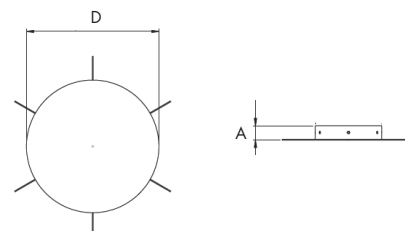

CRISTALGLOB

Dimmerabile TRIAC
Dimmable TRIAC